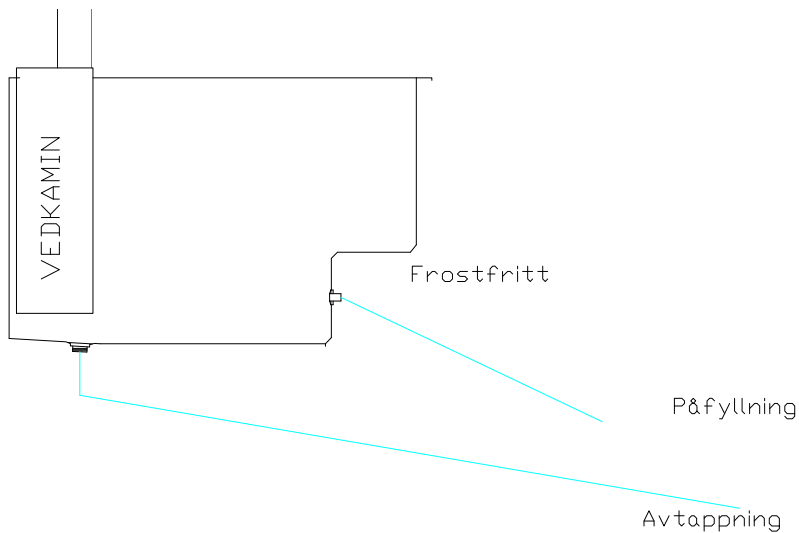

## Installation med dolda ventiler:

Använd PEM slang med stödhylsor.

Se till att slangar placeras frostfritt eller med möjlighet till avtappning vintertid. Avtappning skall ske mot singelbädd eller till avlopp.